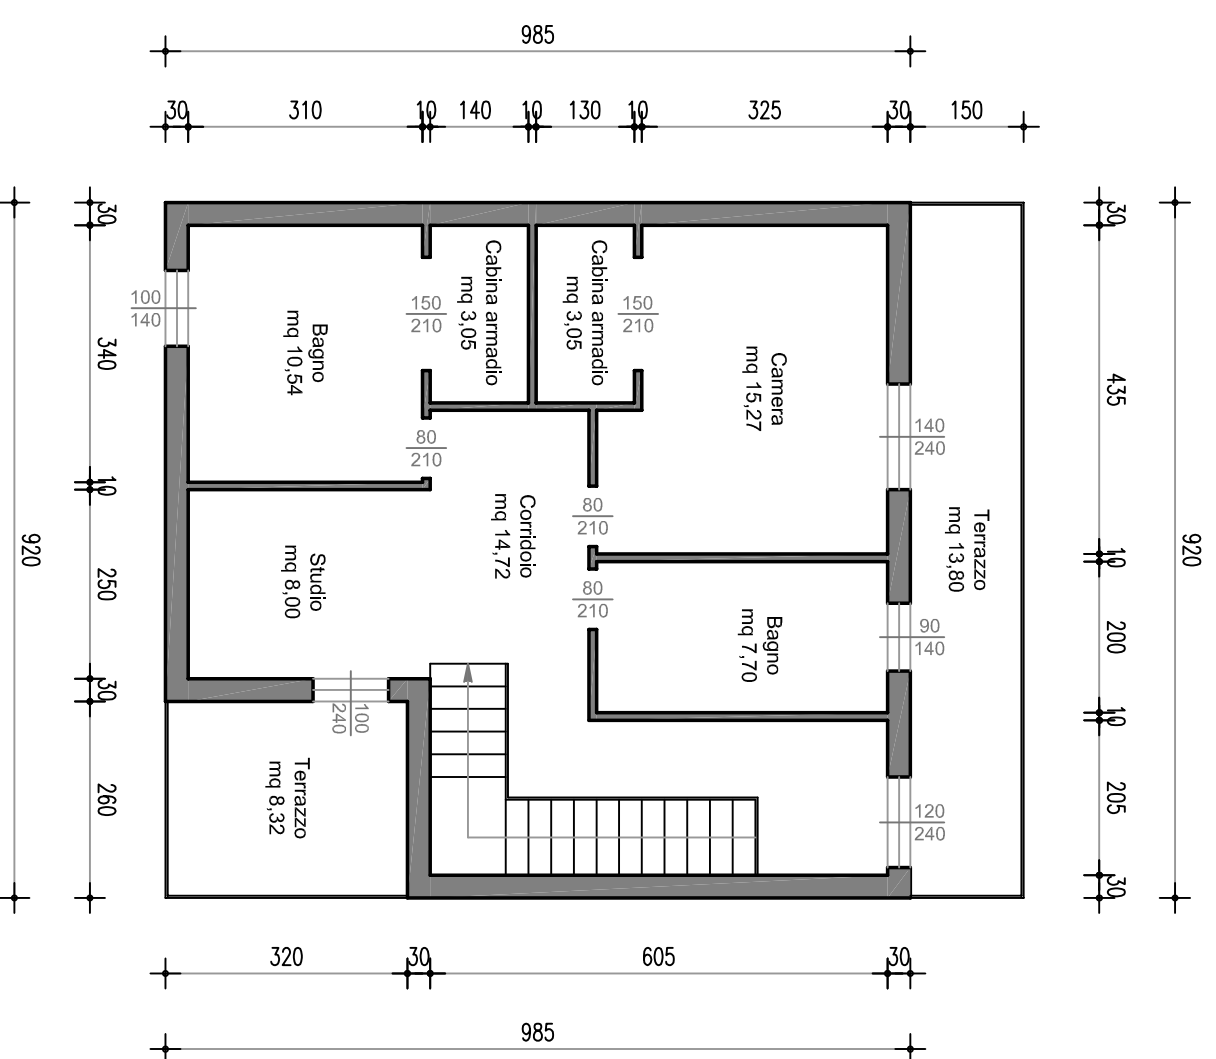

PIANTA PIANO TERRA
scala 1:100

PIANTA GARAGE
scala 1:100

PIANTA PIANO PRIMO
scala 1:100

STUDIO TECNICO TESSARIN GEOM. NICOLA
 VIA MANTOVANA N. 35 - 45014 PORTO VIRO (RO)
 CELL.: 346/3665866
 MAIL: TESSARIN.NICOLA95@GMAIL.COM