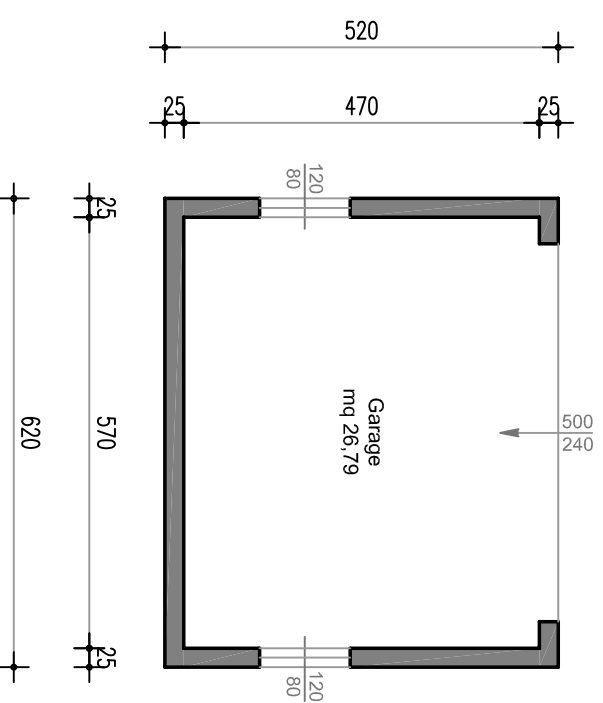

PIANTA PIANO TERRA
scala 1:100

PIANTA GARAGE
scala 1:100

PIANTA PIANO PRIMO
scala 1:100

STUDIO TECNICO TESSARIN GEOM. NICOLA
 VIA MANTOVANA N. 35 - 45014 PORTO VIRO (RO)
 CELL.: 346/3665866
 MAIL: TESSARIN.NICOLA95@GMAIL.COM