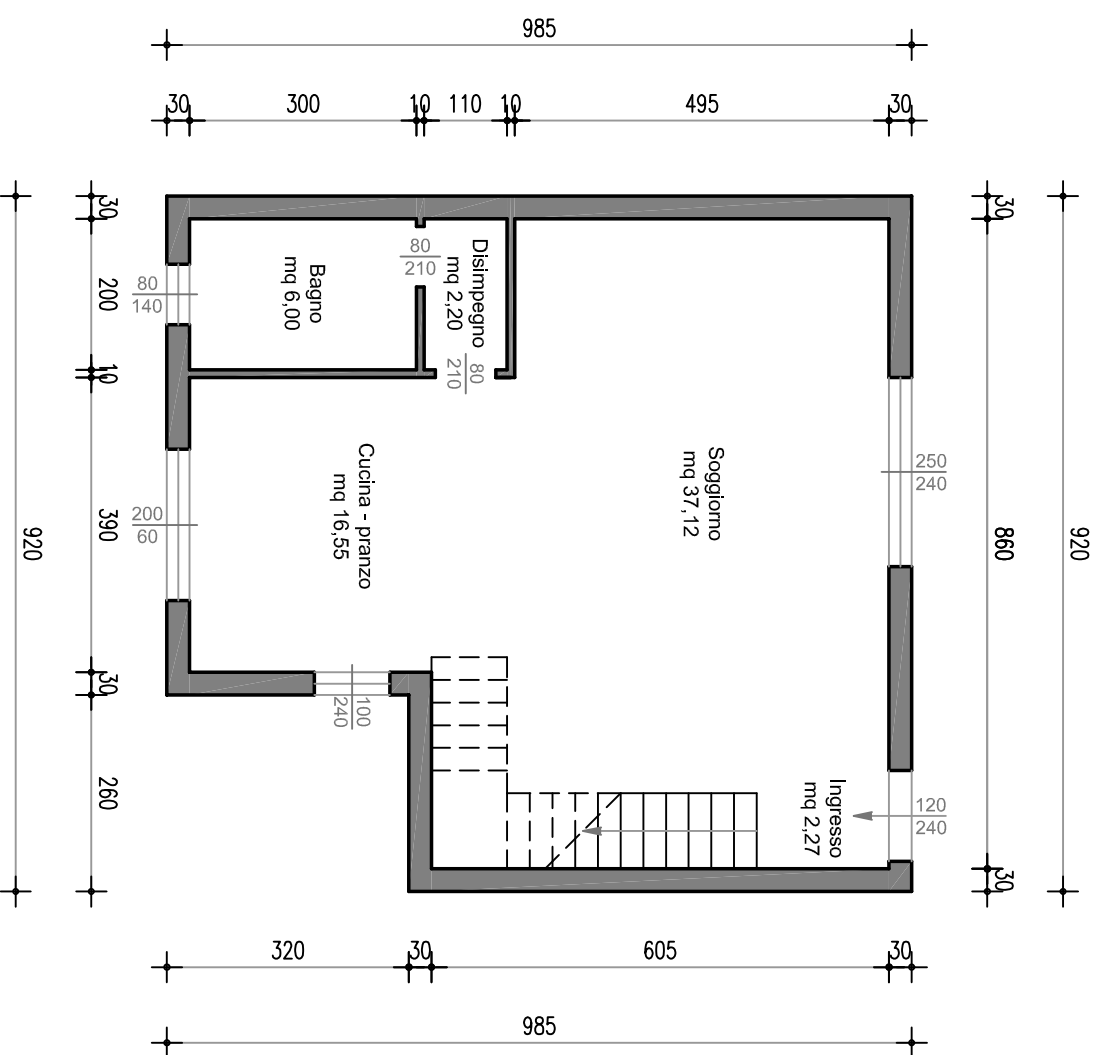

PIANTA PIANO TERRA
scala 1:100

PIANTA GARAGE
scala 1:100

PIANTA PIANO PRIMO
scala 1:100

STUDIO TECNICO TESSARIN GEOM. NICOLA
 VIA MANTOVANA N. 35 - 45014 PORTO VIRO (RO)
 CELL.: 346/3665866
 MAIL: TESSARIN.NICOLA95@GMAIL.COM