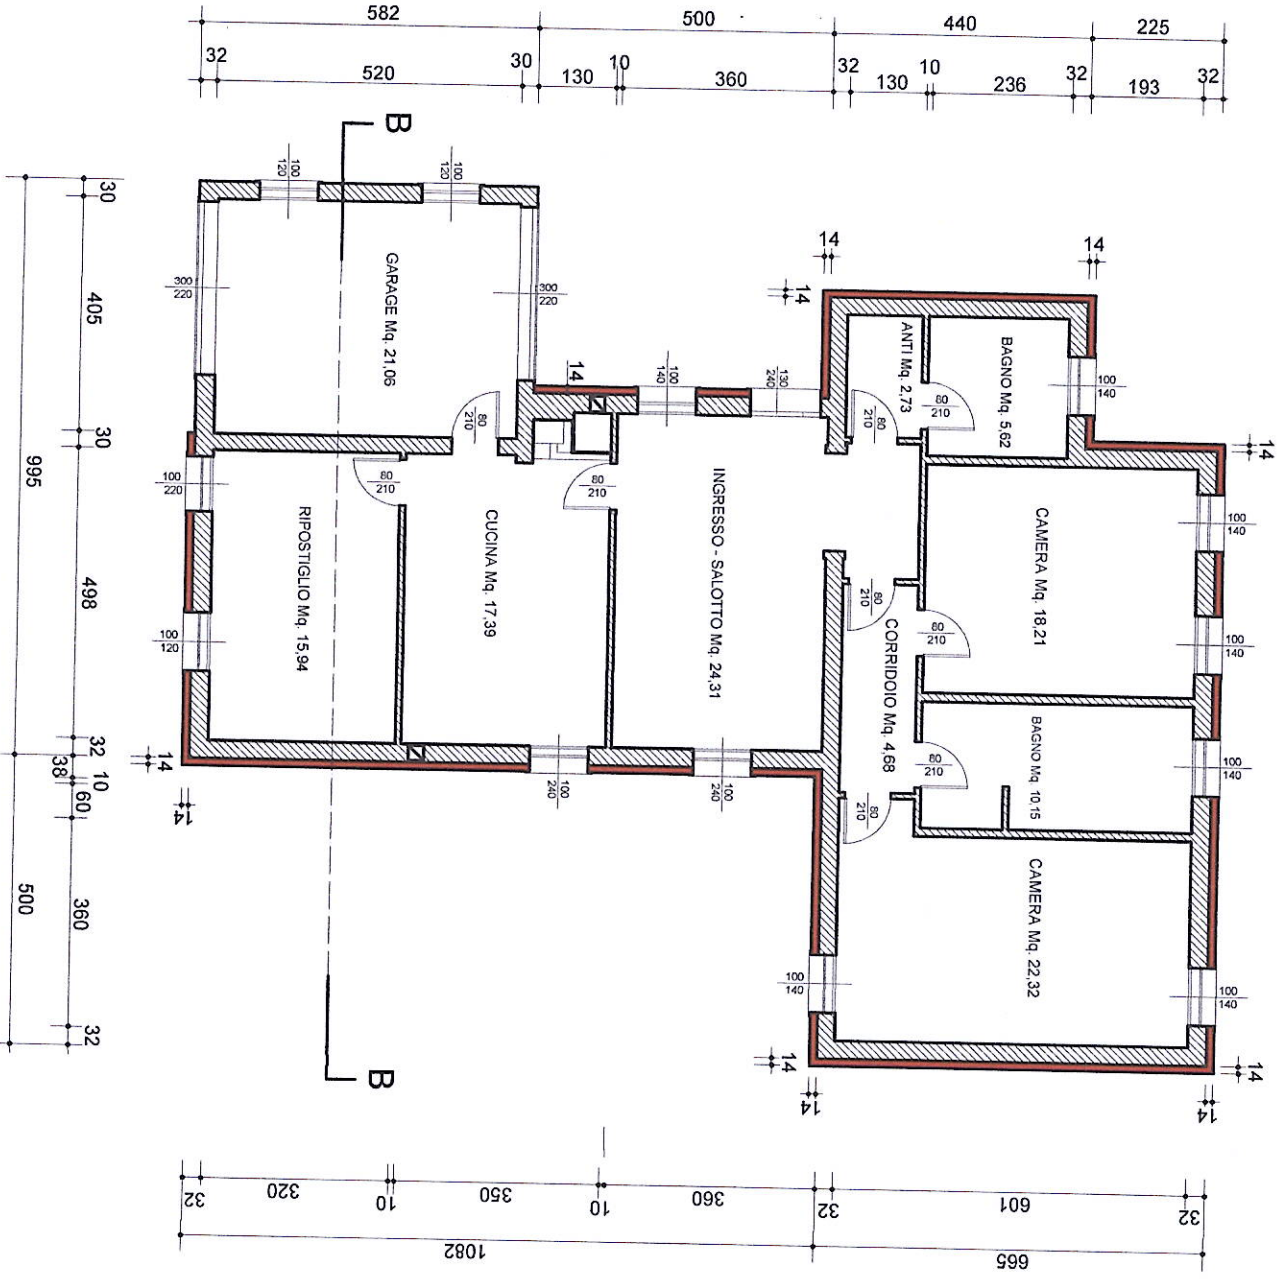

PIANTA PIANO TERRA DI PROGETTO

PIANTA PIANO SOTTOTERRANEO

Impianto fotovoltaico approvato con CIA del 16.05.2013 ed Aut. Paesaggistica N. 2/2013